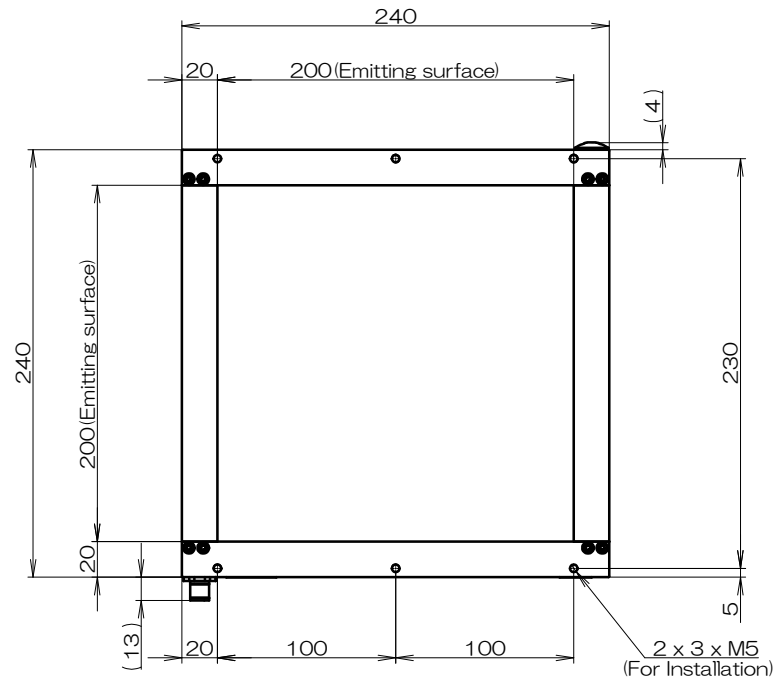

SPL-200X200x

M12 Connector

- 1 : Brown (+)
- 2 : NC
- 3 : Blue (-)
- 4 : NC