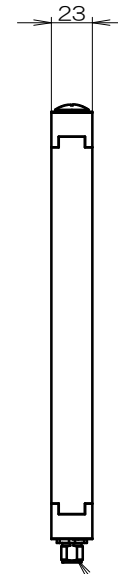

SPL-200X200x

M12 Connector

- 1 : Brown (+)
- 2 : NC
- 3 : Blue (-)
- 4 : NC